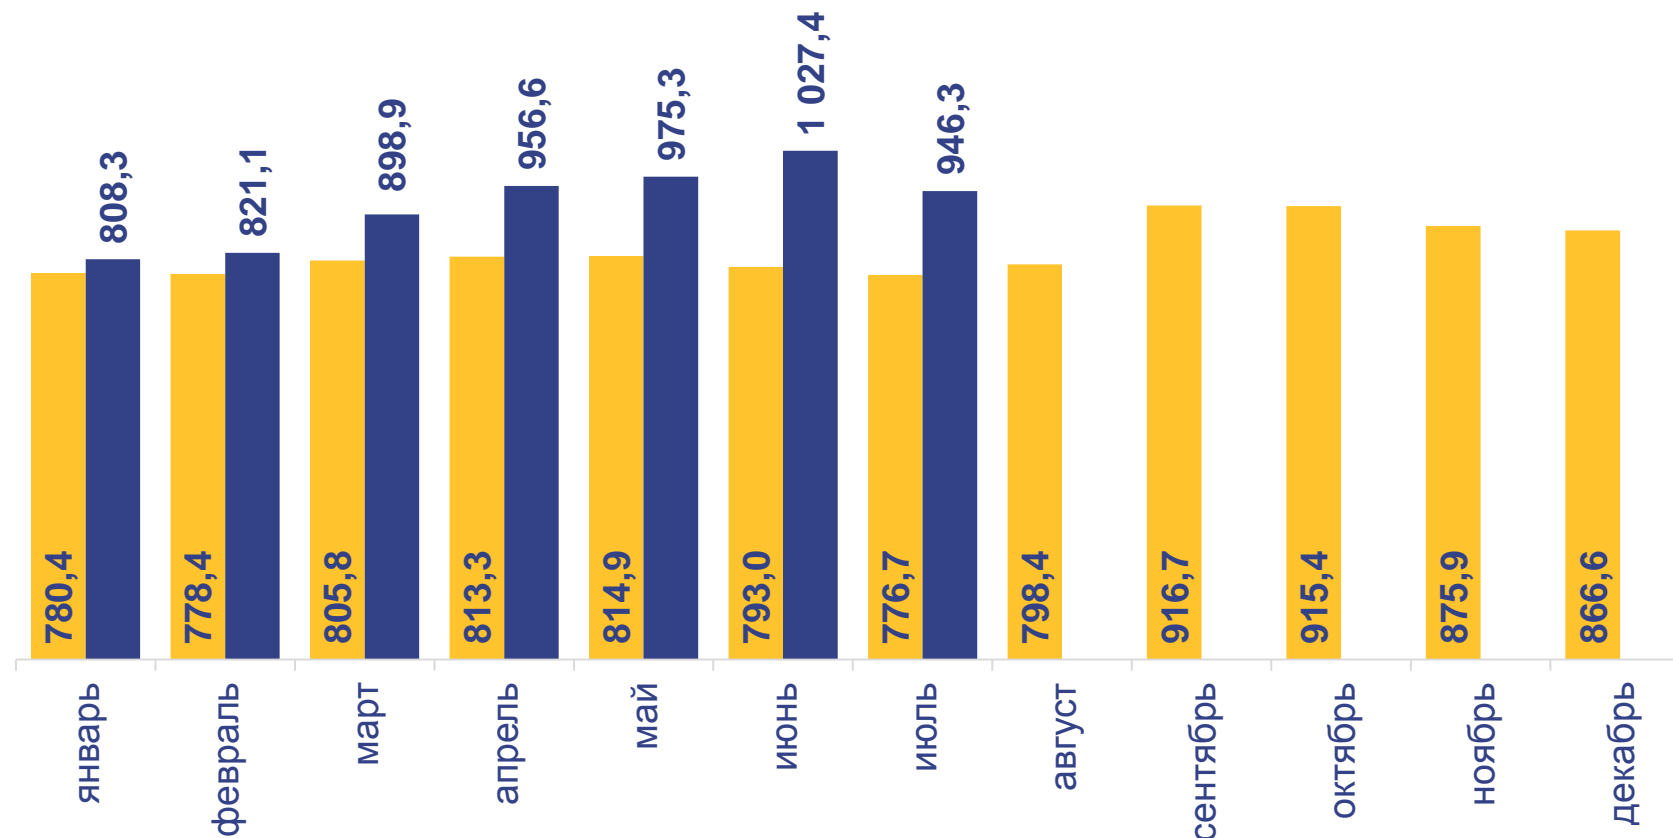

ПЕРЕВОЗКА ПАССАЖИРОВ АВТОБУСАМИ ПО МАРШРУТАМ РЕГУЛЯРНЫХ ПЕРЕВОЗОК В РЕСПУБЛИКЕ ТЫВА

тысяч человек

июль 2022 года

946,3 тысячи человек

121,8% к июлю 2021 года

Перевезено пассажиров

18 405,6 тысячи пасс.-км

119,3% к июлю 2021 года

Пассажирооборот

2021 год

2022 год